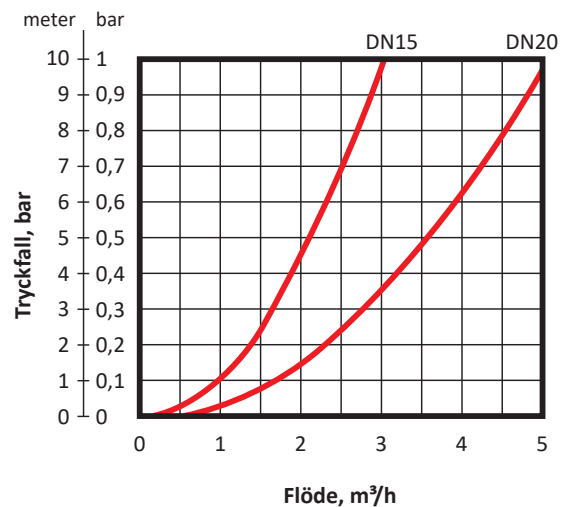

# GSD-RFM | Enstrålig vattenmätare med M-Bus kommunikation

M-Bus

Lägesoberoende montage

- Passar fjärrläsningssystem HYDROLINK Line-systemet m.m.
- M-Bus (trådad) enligt EN13757-2/3
- Räkneverket kan vridas i 360°
- R100-H R50-VH
- MID-godkänd
- Rullsifferräkneverk med 5 heltal och 3 decimaler

	Enhet	DN 15	DN 20
Längd	mm	110	130
Höjd	mm	86	86
Diameter	mm	75	75
Max flöde	Q4 m <sup>3</sup> /h	3,12	5
Kontinuerligt flöde	Q3 m <sup>3</sup> /h	2,5	4
Brytgräns	Q2 l/h	40	64
Min flöde	Q1 l/h	25	40
Kallvattenmätare	0,1°C–50°C Art. nr	GSD-MB-15KV	GSD-MB-20KV
Varmvattenmätare	30°C–90°C Art. nr	GSD-MB-15VV	GSD-MB-20VV