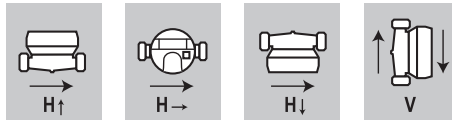

# GSD-RFM | Enstrålig vattenmätare med M-Bus kommunikation

M-Bus

Lägesoberoende montage

- Passar fjärrläsningssystem HYDROLINK Line-systemet m.m.
- M-Bus (trådad) enligt EN13757-2/3
- Räkneverket kan vridas i 360°
- R100-H R50-VH
- MID-godkänd
- Rullsifferräkneverk med 5 heltal och 3 decimaler

	Enhet	DN 15	DN 20
Längd	mm	110	130
Höjd	mm	86	86
Diameter	mm	75	75
Max flöde	Q4 m <sup>3</sup> /h	3,12	5
Kontinuerligt flöde	Q3 m <sup>3</sup> /h	2,5	4
Brytgräns	Q2 l/h	40	64
Min flöde	Q1 l/h	25	40
Kallvattenmätare	0,1°C–50°C Art. nr	GSD-MB-15KV	GSD-MB-20KV
Varmvattenmätare	30°C–90°C Art. nr	GSD-MB-15VV	GSD-MB-20VV